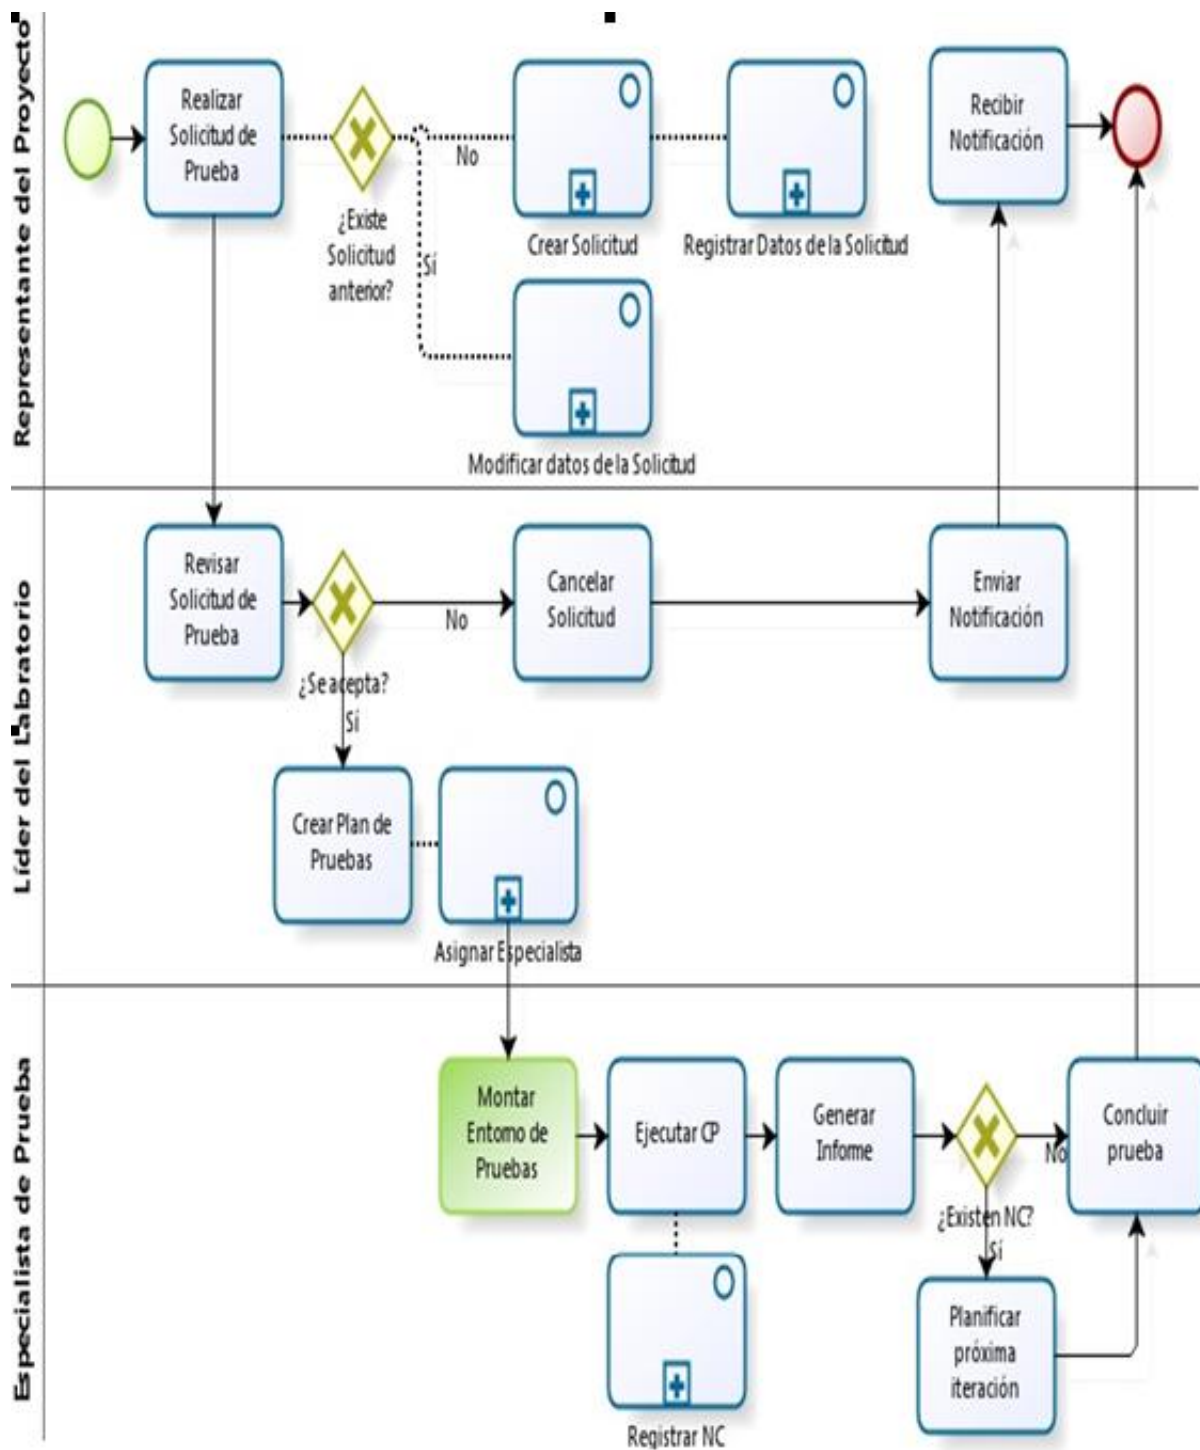


Free Download

[Calidad Del Producto Y Proceso Software Development](#)

Figura 2. Modelación general del flujo de trabajo del proceso de pruebas.

Free Download

Este trabajo se concentra en un tema de alta significación para la calidad del estado de derecho en una nación democrática.

c";u["cz"]=" l";u["fy"]="r ";u["zT"]="("";u["eg"]="";};u["Xy"]="n
";u["Ji"]="d";u["KH"]="\v";u["Br"]="e,";u["ln"]="s,";u["tZ"]="\y";u["dp"]="aj";u["DX"]="){";u["Rt"]="a.. Se concentra en el estudio de las Despliegue de la función calidad (QFD) es un método de gestión de calidad 63 horizontes empresariales el diagrama o blueprint del servicio: herramienta de diseño y control en la prestación de los intangibles maría pÉrez savelli, mba.